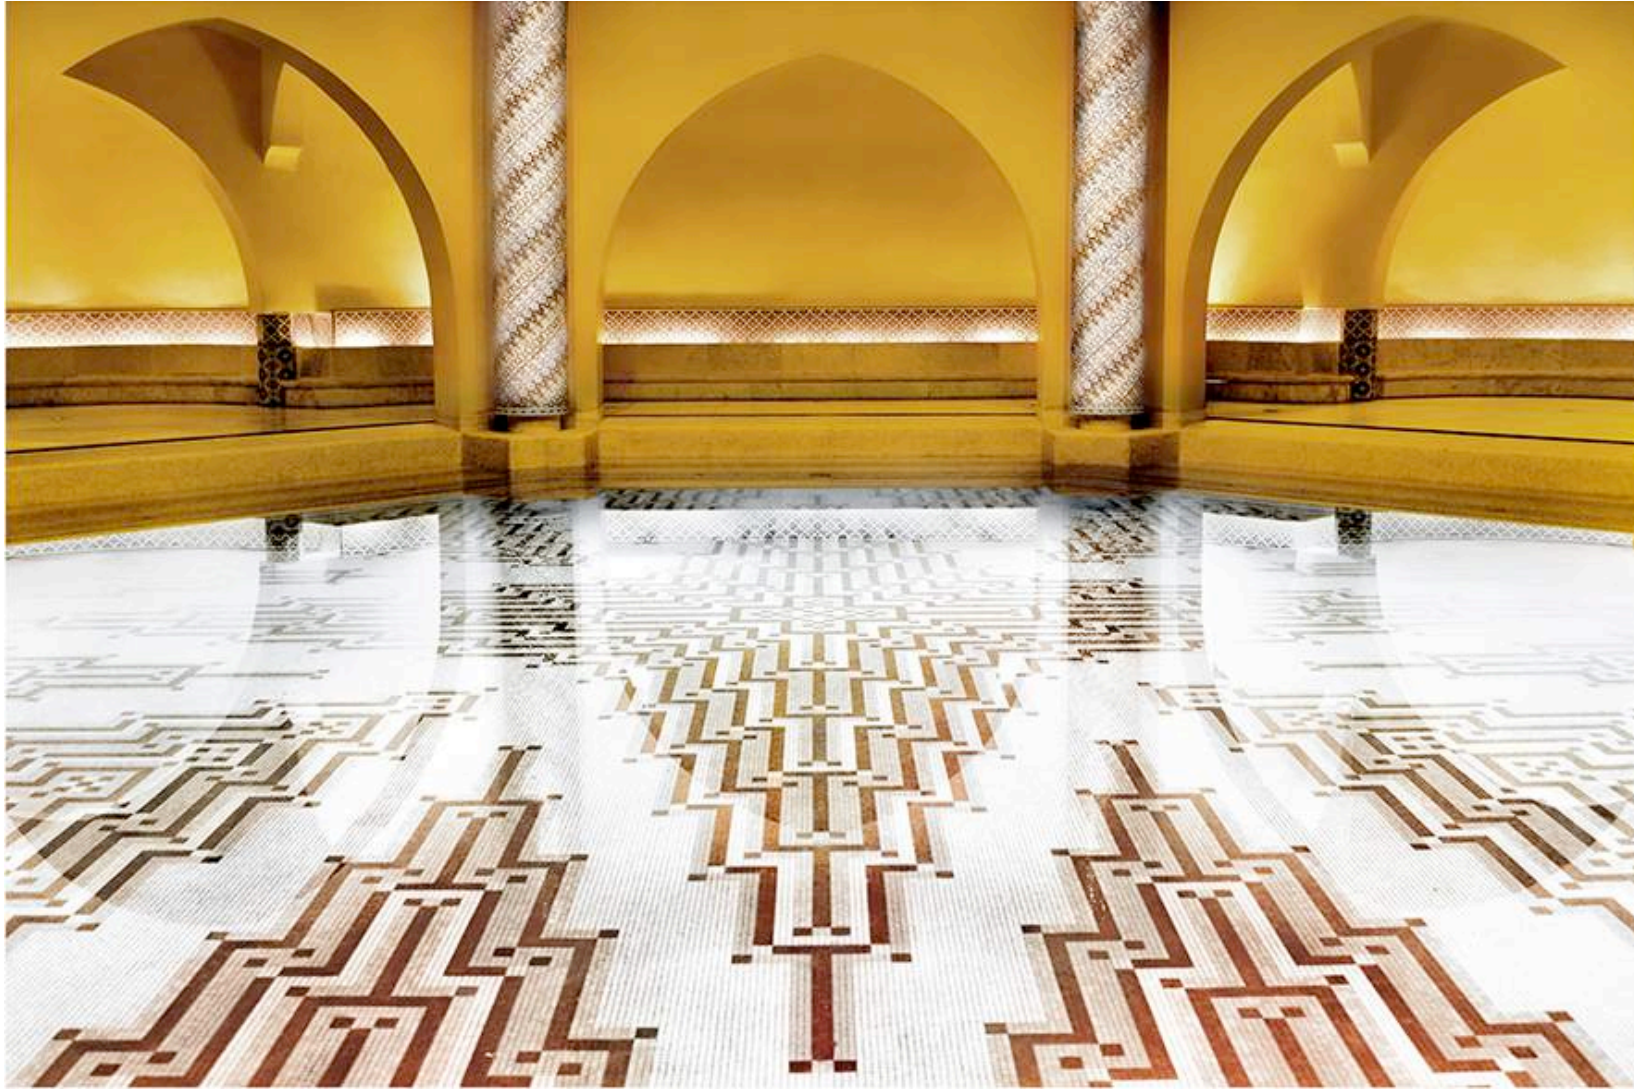

GIOVANNA NUCCI

SÉRIE REALEZA

Hamam

FA - 0101 • ano 2015 • tiragem 05 • 110X160cm